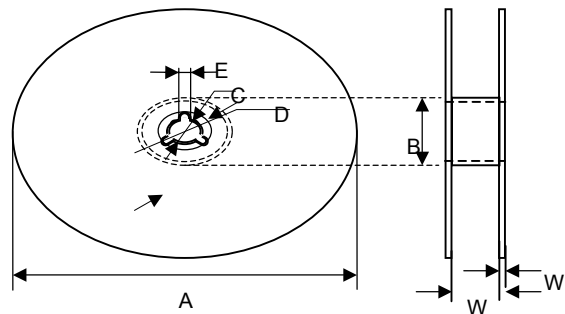

Packaging

Tape Dimensions

Symbol	A ₀ ±0.10	B ₀ ±0.10	K ₀ ±0.10	T ±0.05	T ₂ ±0.05	D ₀ +0.10 -0.00	D ₁ ±0.05	P ₁ ±0.10	P ₂ ±0.05	P ₀ ±0.05	W ±0.20	E ±0.10	F ±0.05
0402	1.08	1.88	1.04	0.22	0.10	1.50	1.00	4.00	2.00	4.00	8.00	1.75	3.50
0603	1.08	1.88	1.04	0.22	0.10	1.50	1.00	4.00	2.00	4.00	8.00	1.75	3.50
0805	1.42	2.30	1.04	0.22	0.10	1.50	1.00	4.00	2.00	4.00	8.00	1.75	3.50
1206	1.88	3.50	1.27	0.2	0.10	1.50	1.00	4.00	2.00	4.00	8.00	1.75	3.50
1210	2.18	3.46	1.45	0.22	0.10	1.50	1.00	4.00	2.00	4.00	8.00	1.75	3.50
1812	3.66	4.95	1.74	0.25	0.10	1.50	1.50	8.00	2.00	4.00	12.00	1.75	5.50
2220	5.10	5.97	2.80	0.25	0.10	1.50	1.50	8.00	2.00	4.00	12.00	1.75	5.50

Unit: mm

Reel Dimensions

Symbol	A						
	178.0±1.0	60.0±0.5	13.0±0.2	21.0±0.2	2.0±0.5	9.0±0.50	1.5±0.15
0603	178.0±1.0	60.0±0.5	13.0±0.2	21.0±0.2	2.0±0.5	9.0±0.50	1.5±0.15
0805	178.0±1.0	60.0±0.5	13.0±0.2	21.0±0.2	2.0±0.5	9.0±0.50	1.5±0.15
1206	178.0±1.0	60.0±0.5	13.0±0.2	21.0±0.2	2.0±0.5	9.0±0.50	1.5±0.15
1210	178.0±1.0	60.0±0.5	13.0±0.2	21.0±0.2	2.0±0.5	9.0±0.50	1.5±0.15
1812	178.0±1.0	60.0±0.5	13.5±0.1	21.0±0.2	2.0±0.5	13.6±0.2	1.5±0.15
2220	178.0±1.0	60.0±0.5	13.5±0.1	21.0±0.2	2.0±0.5	13.6±0.2	1.5±0.15

Pieces packaged per reel Unit mm

Type	0402	0603	0805	1206	1210	1812	2220
Pcs/reel	4000	4000	3000	3000	2000	1000	1000
Pcs/□	850000	168000	66000	31500	18500	7600	4200